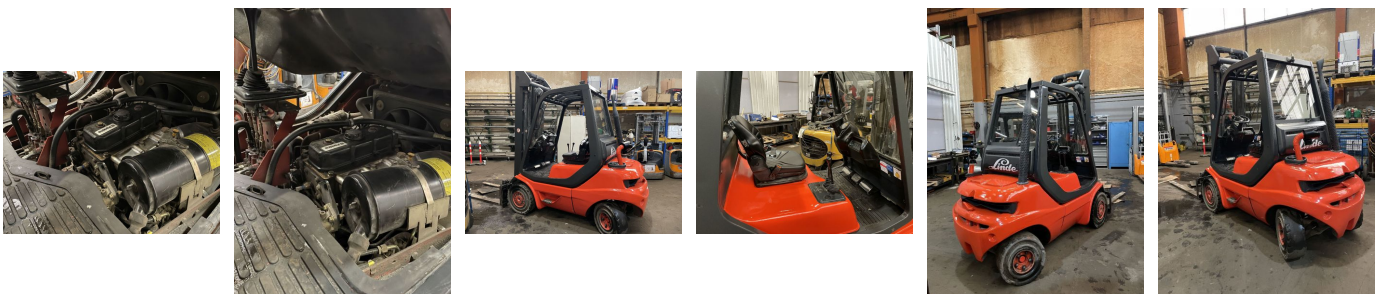

Email: info@duessel-stapler.de

Internet: duessel-stapler.de

Linde - H25D - ...

Preis: 13.490,00 € *

zuzüglich Mehrwertsteuer (19 %)

Angebot-Nr.:	HPM0314
Hersteller:	Linde
Modell:	H25D
Baujahr:	1990
Seriennr.:	... H06756
Betriebsstunden^h:	13.607 h
Tragkraft:	2.500 kg
Hubhöhe:	5.400 mm
Freihub:	1.700 mm
Bauhöhe:	2.630 mm
Gabeln:	Länge 1.200 mm
Gabelträger:	Neues Sitzkissen
Antriebsart:	Diesel
Bauart:	Dieselstapler
Masttyp:	Triplex
Anbauteile:	Seitenschieber
Sonderausstattung:	3. Ventil, Arbeitsscheinwerfer vorne
Technischer Zustand:	gut
Optischer Zustand:	gut
UVV:	gültig
Reifen:	Vollgummi
Nettogewicht:	3.700 kg