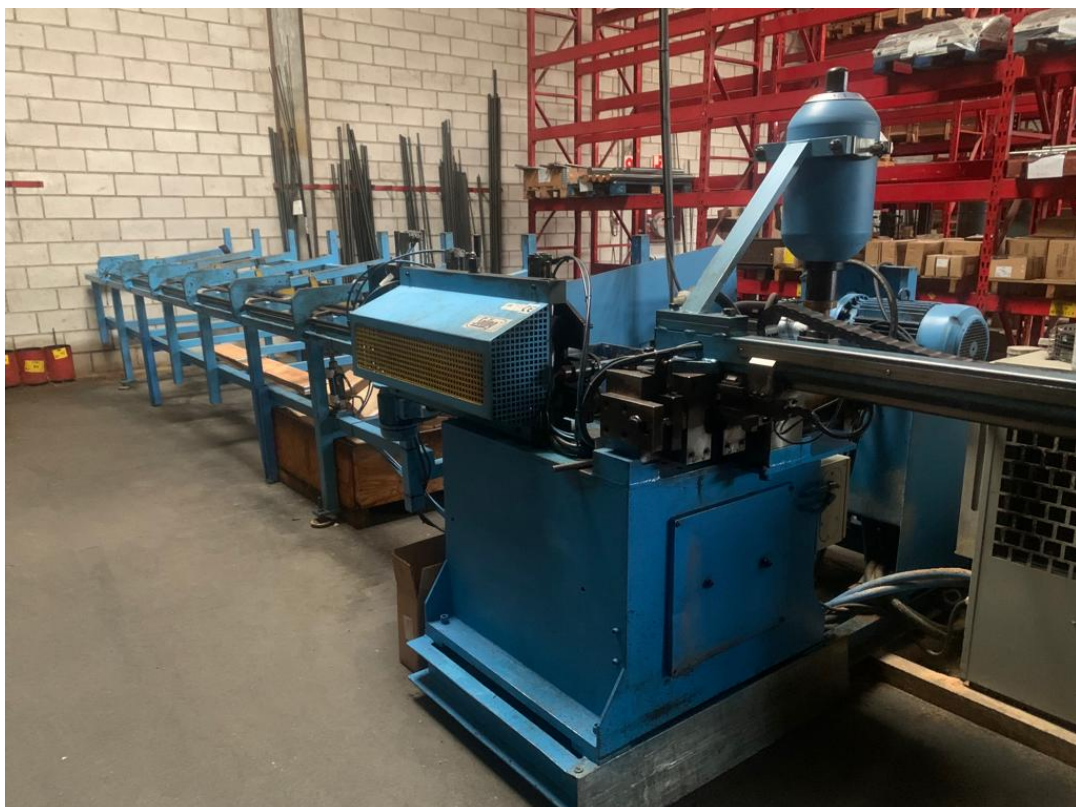

COMPRA-VENTA DE MAQUINARIA
www.maquinariazubizarreta.com

Fotos / Photos