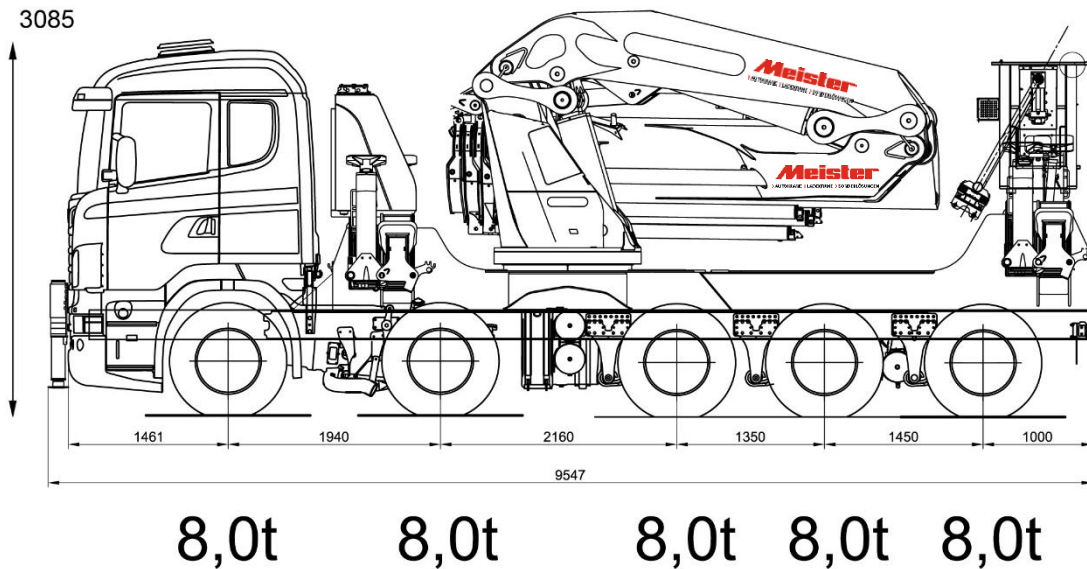

Meister

› AUTOKRANE › LADEKRANE › SONDERLÖSUNGEN

LK 11 – 200mt Palfinger 200.002 L SH

LK 11 – 200mt Palfinger 200.002 L SH

LK 11 – 200mt Palfinger 200.002 L SH

LK 11 – 200mt Palfinger 200.002 L SH

DPS ^{plus}
Dual Power System