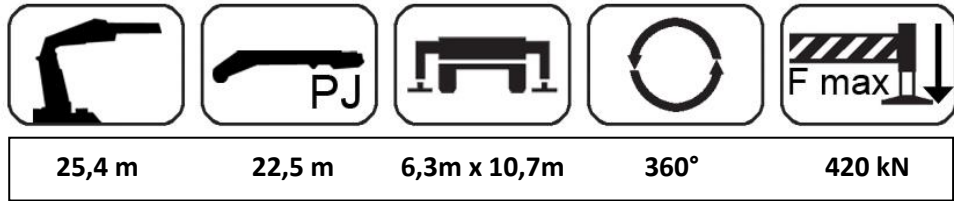

Meister

› AUTOKRANE › LADEKRANE › SONDERLÖSUNGEN

LK 11 – 200mt Palfinger 200.002 L SH

LK 11 – 200mt Palfinger 200.002 L SH

LK 11 – 200mt Palfinger 200.002 L SH

LK 11 – 200mt Palfinger 200.002 L SH

DPS ^{plus}
Dual Power System