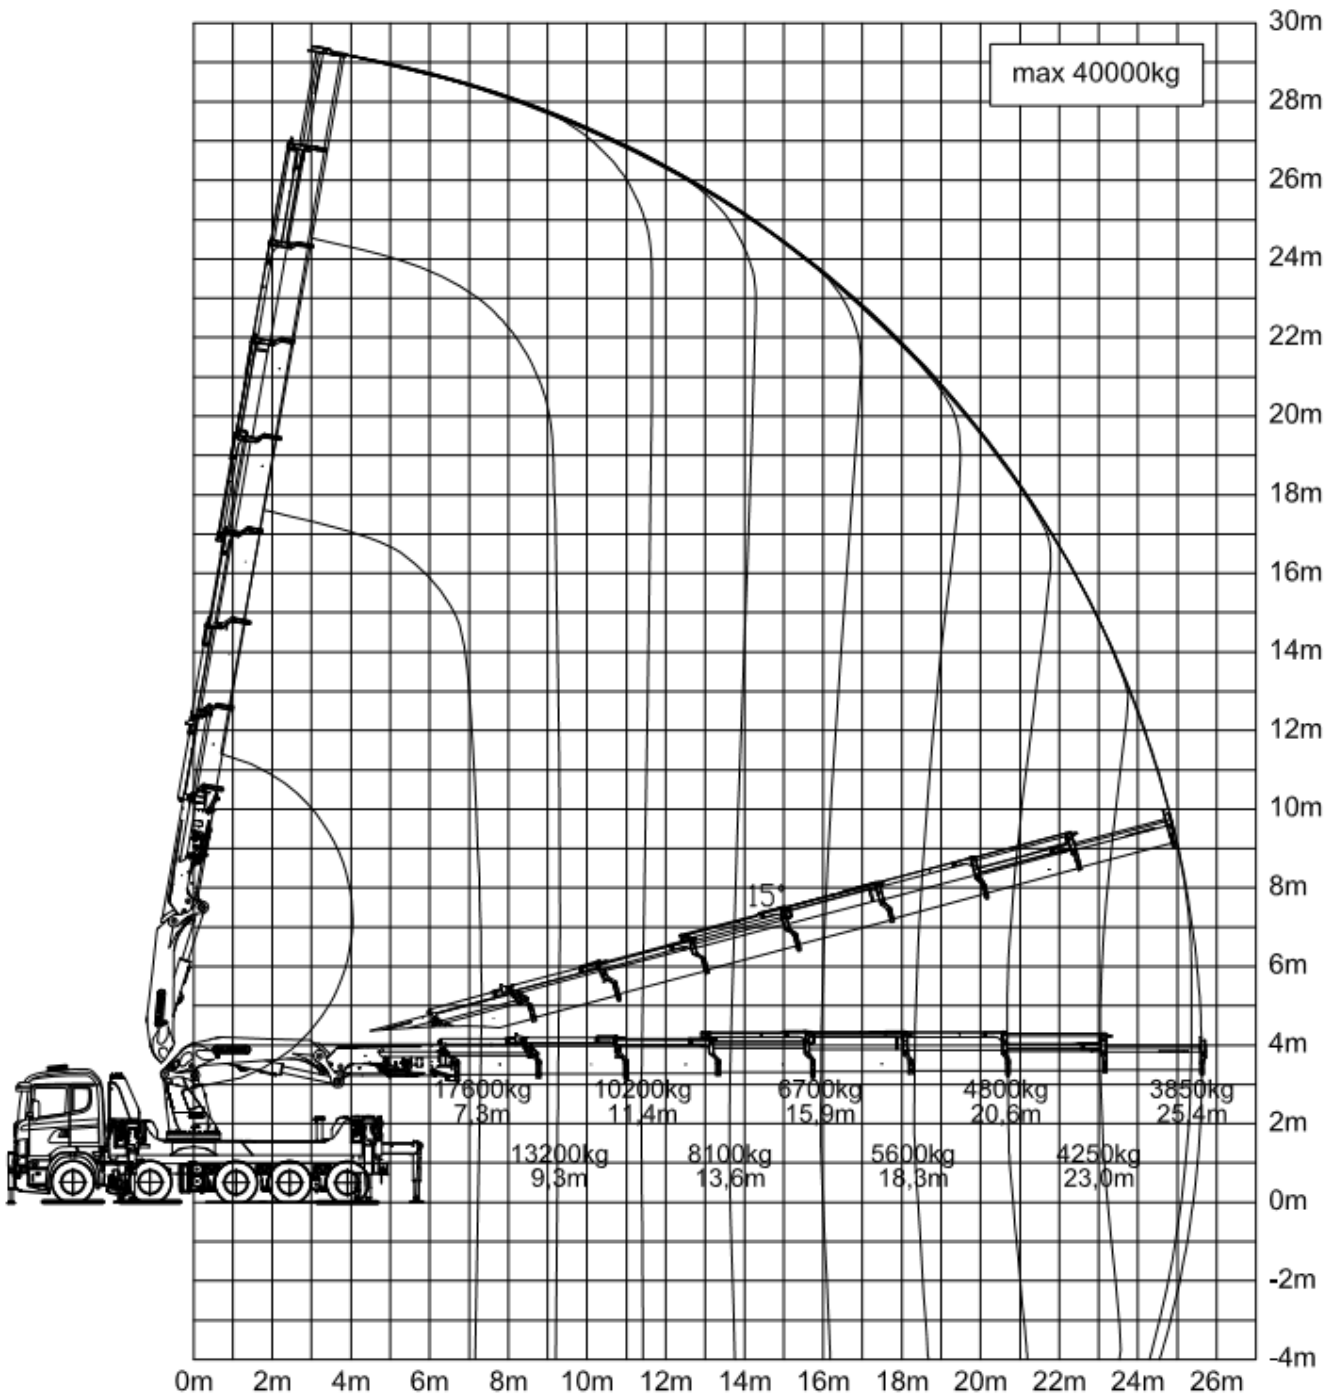

Meister

› AUTOKRANE › LADEKRANE › SONDERLÖSUNGEN

LK 11 – 200mt Palfinger 200.002 L SH

LK 11 – 200mt Palfinger 200.002 L SH

LK 11 – 200mt Palfinger 200.002 L SH

LK 11 – 200mt Palfinger 200.002 L SH

DPS ^{plus}
Dual Power System