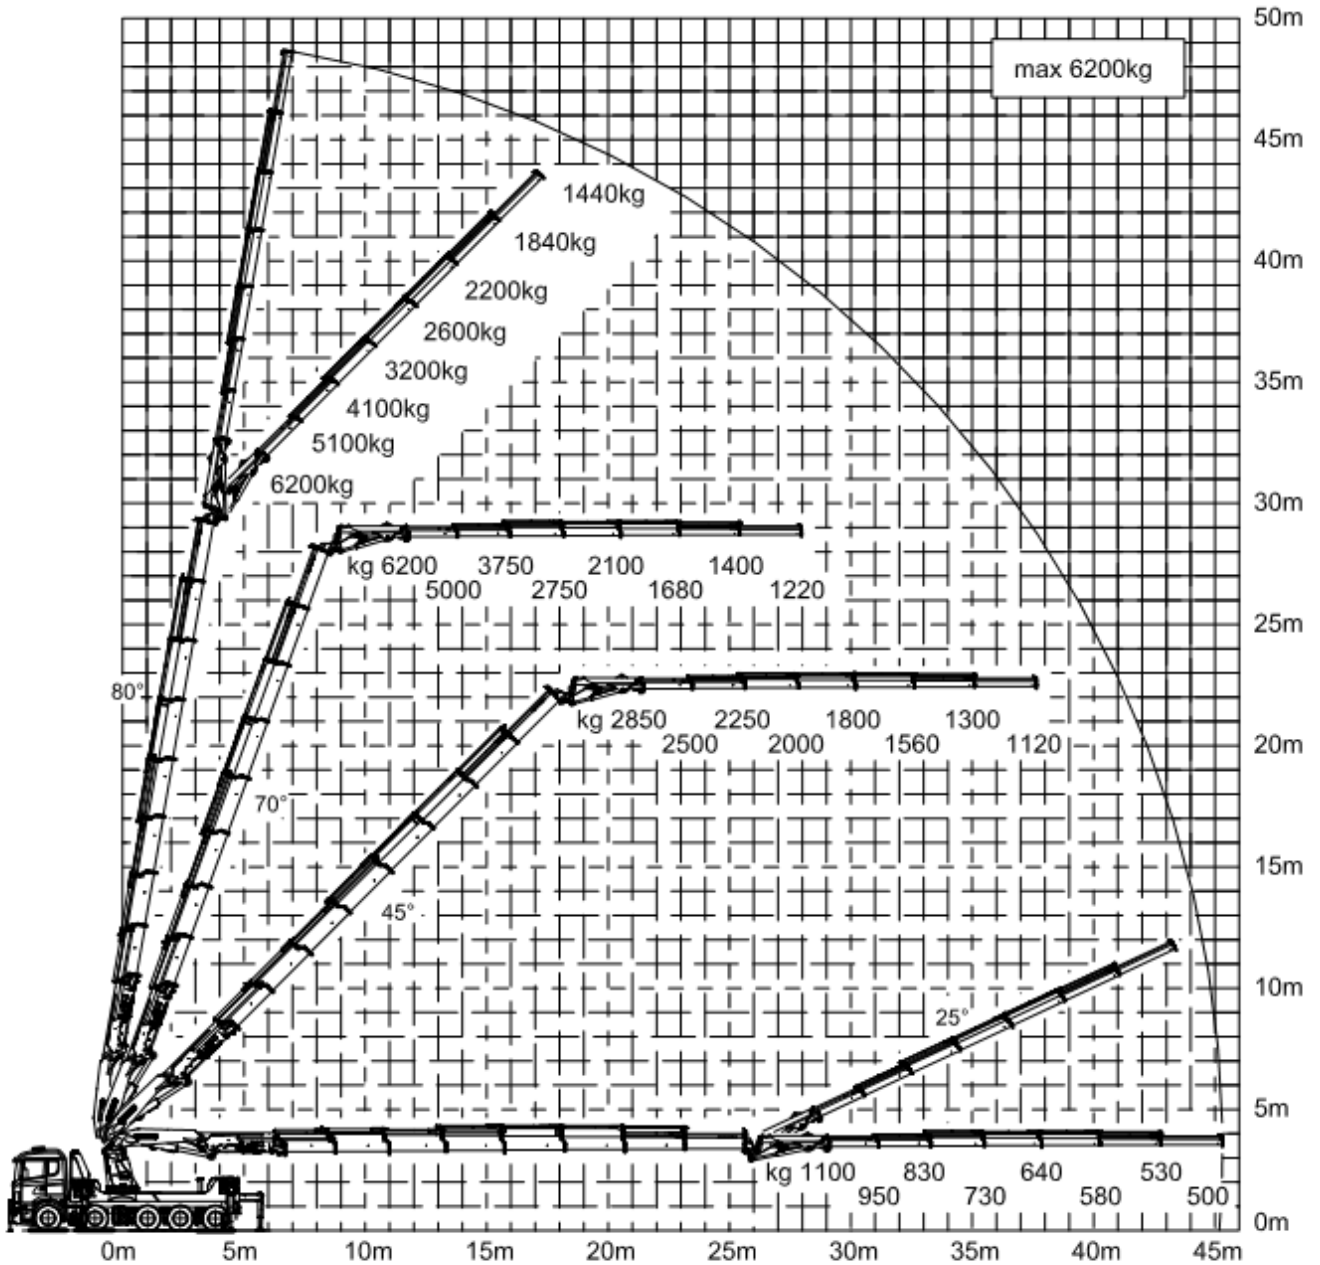

Meister

› AUTOKRANE › LADEKRANE › SONDERLÖSUNGEN

LK 11 – 200mt Palfinger 200.002 L SH

LK 11 – 200mt Palfinger 200.002 L SH

LK 11 – 200mt Palfinger 200.002 L SH

LK 11 – 200mt Palfinger 200.002 L SH

DPS ^{plus}
Dual Power System