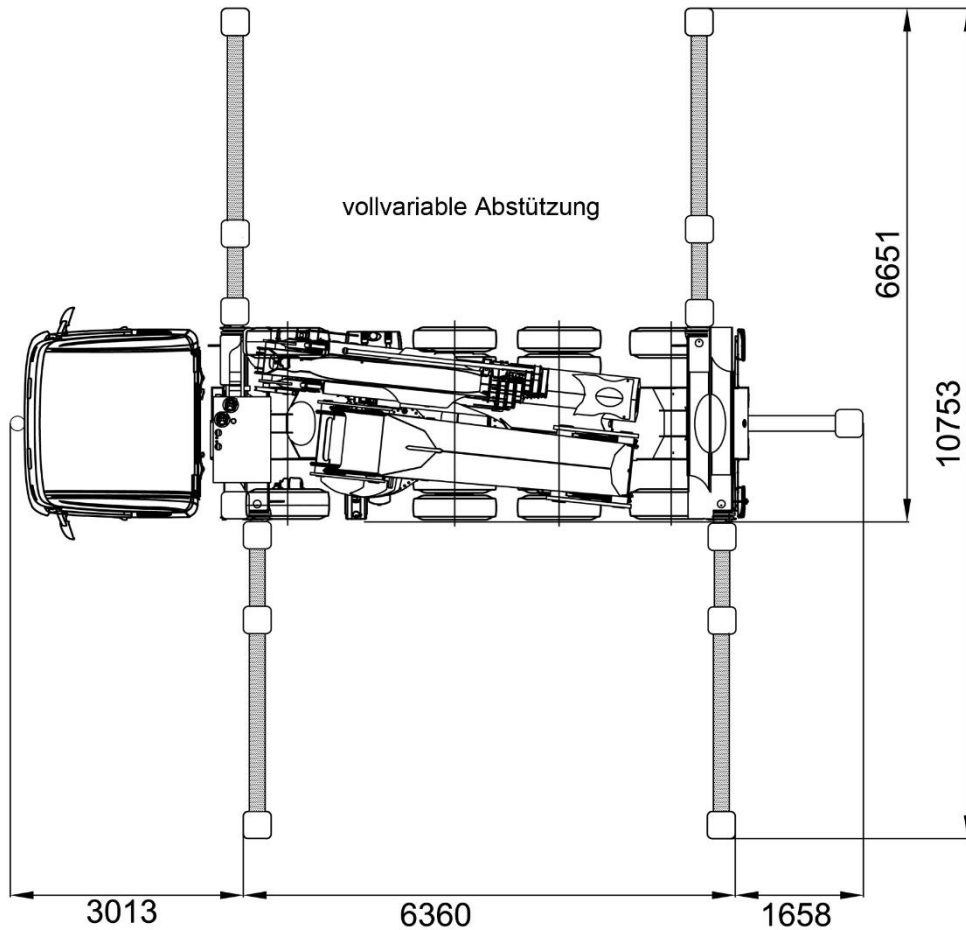

Meister

› AUTOKRANE › LADEKRANE › SONDERLÖSUNGEN

LK 11 – 200mt Palfinger 200.002 L SH

LK 11 – 200mt Palfinger 200.002 L SH

LK 11 – 200mt Palfinger 200.002 L SH

LK 11 – 200mt Palfinger 200.002 L SH

DPS ^{plus}
Dual Power System