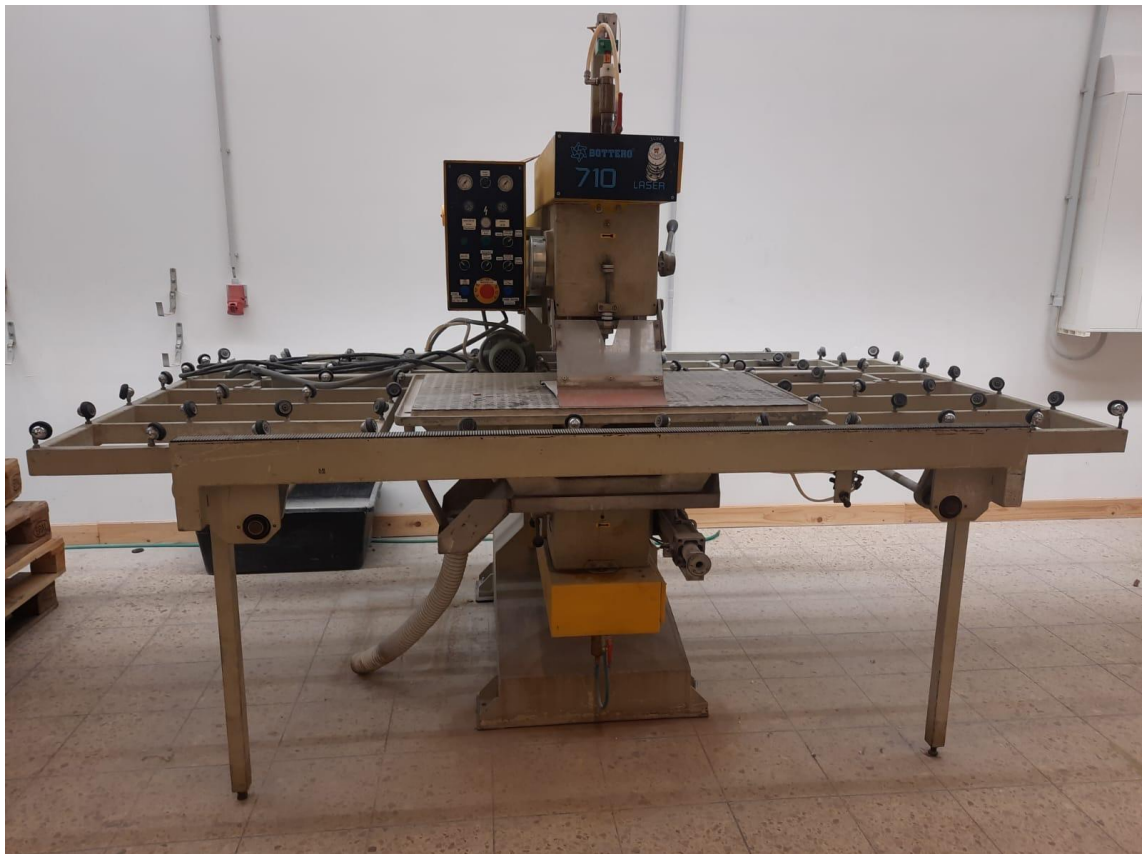

Bottero 700 C / 710 Laser

Data:

- Doppelseitige Glasbohrmaschine
- Mit Laser zur Positionierung
- Wurde vor einem Jahr komplett überholt und ist seit dieser Zeit fast nicht benutzt worden
- Durchmesser 4-20 mm
- Mit pneumatischem Auflagetisch
- Gewicht: 600kg
- Anschlusswerte: 5.7 KVA, 380V, 50Hz
- Großer Bestand an gebrauchten Bohrern

Preis auf Anfrage